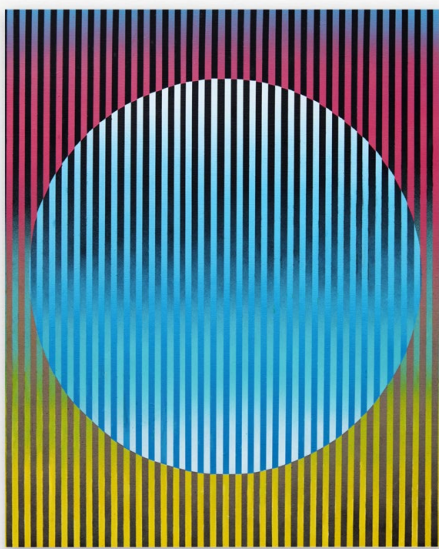

Les œuvres de LADY M sont une interprétation de notre environnement, dans lesquelles la ligne matérialise formes, espaces, volumes et profondeurs. Des éléments forts de sa démarche qu'elle ne cesse de remettre en question dans son atelier et dans l'espace public. Des échelles complémentaires qui nourrissent son questionnement.

Pour LADY M la ligne évoque l'infini. Une construction simple offrant des possibilités illimitées de rythmes et pouvant modifier notre

perception. Cette réflexion LADY M l'explore à travers différents procédés visuels, recherchant la vibration qui perturbera nos sens et proposant l'expérience d'une réalité non contrôlée.

Cette nouvelle exposition « Métamorphose » établit cette limite du discernement entre l'état conscient et inconscient. LADY M met en scène ses mondes intérieurs, sollicitant notre regard jusqu'au sentiment d'ivresse, flottant dans une abstraction sensible.

LADY M

Née en 1981

Vit et travaille en France

DAYDREAMS (2023)
Acrylique sur toile
90 x 140 cm

HYPNOTIC (2023)
Acrylique sur toile
81 x 65 cm

CHROMATIC DIMENSION (2023)
Acrylique sur toile
81 x 65 cm

EVANESCENCE (2022)
Acrylique sur toile
Diam. 120 cm