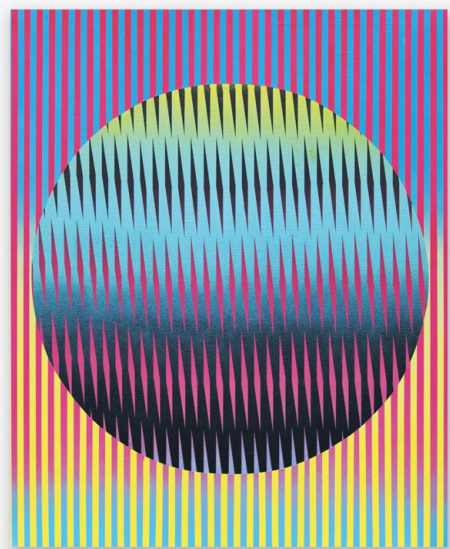

Les œuvres de LADY M sont une interprétation de notre environnement, dans lesquelles la ligne matérialise formes, espaces, volumes et profondeurs. Des éléments forts de sa démarche qu'elle ne cesse de remettre en question dans son atelier et dans l'espace public. Des échelles complémentaires qui nourrissent son questionnement.

Cette nouvelle exposition « Métamorphose » établit cette limite du discernement entre l'état conscient et inconscient. LADY M met en scène ses mondes intérieurs, sollicitant notre regard jusqu'au sentiment d'ivresse, flottant dans une abstraction sensible.

LADY M

Née en 1981

Vit et travaille en France

DAYDREAMS (2023)
Acrylique sur toile
90 x 140 cm

HYPNOTIC (2023)
Acrylique sur toile
81 x 65 cm

CHROMATIC DIMENSION (2023)
Acrylique sur toile
81 x 65 cm

EVANESCENCE (2022)
Acrylique sur toile
Diam. 120 cm

MELANCHOLIA (2022)
Acrylique sur toile
Diam. 120 cm

CONCRETE EMOTIONS (2023)
Acrylique sur toile
100 x 120 cm

LE PARCOURS de LADY M

EXPOSITIONS PERSONNELLES

2023 « *Métamorphose* » - Galerie Barthélémy Bouscayrol - Biarritz (France)